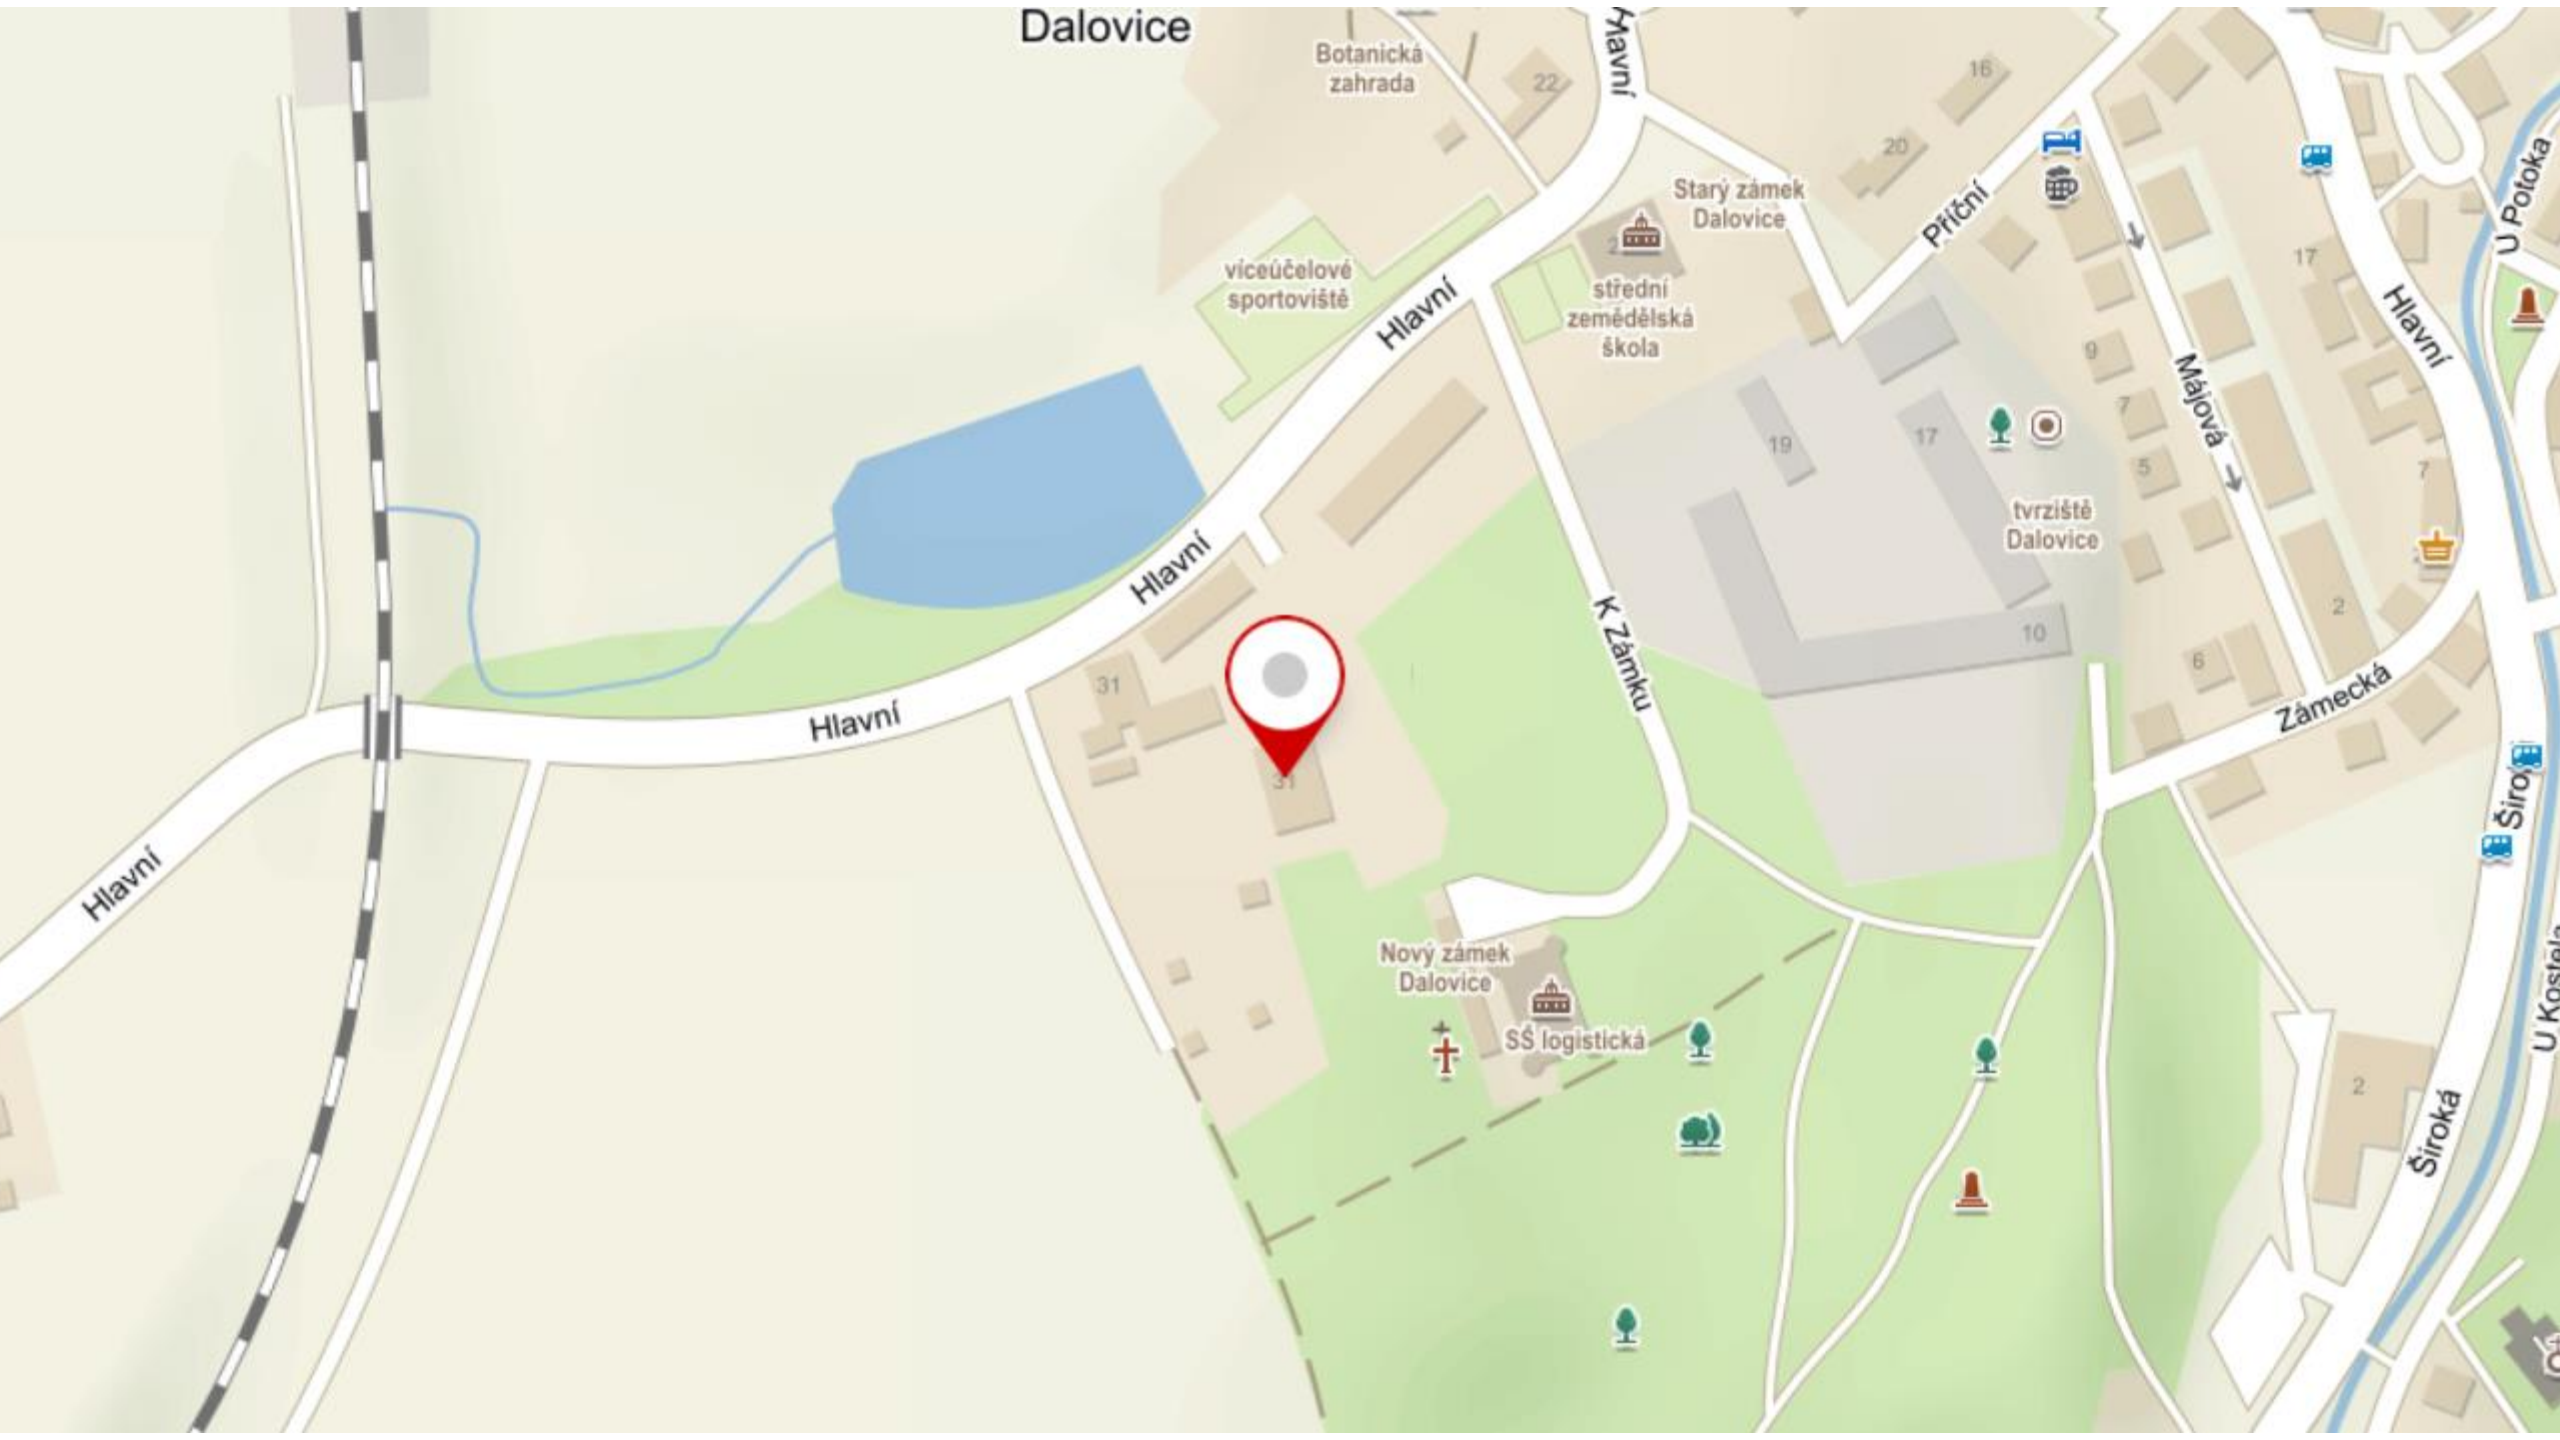

Mapa rozložení podnikatelských aktivit v objektu Hlavní 81/31, 362 63 Dalovice

Dalovice

Botanická zahrada

vícúčelové sportoviště

Starý zámek Dalovice

střední zemědělská škola

tvrziště Dalovice

Nový zámek Dalovice

SS logistická

Hlavní

Hlavní

Příční

Májová

Hlavní

Zámecká

K Zámku

Hlavní

Široká

Široká

U Kotelet

U Potoka